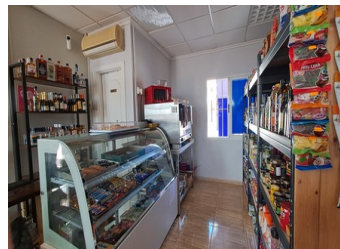

## COMERCIAL SE VENDE EN TORREVIEJA - 52.000€

 Dormitorios: 0

 Construir: 120m<sup>2</sup>

 Pool:

 Baños: 1

 Parcela: m<sup>2</sup>

 Referencia: