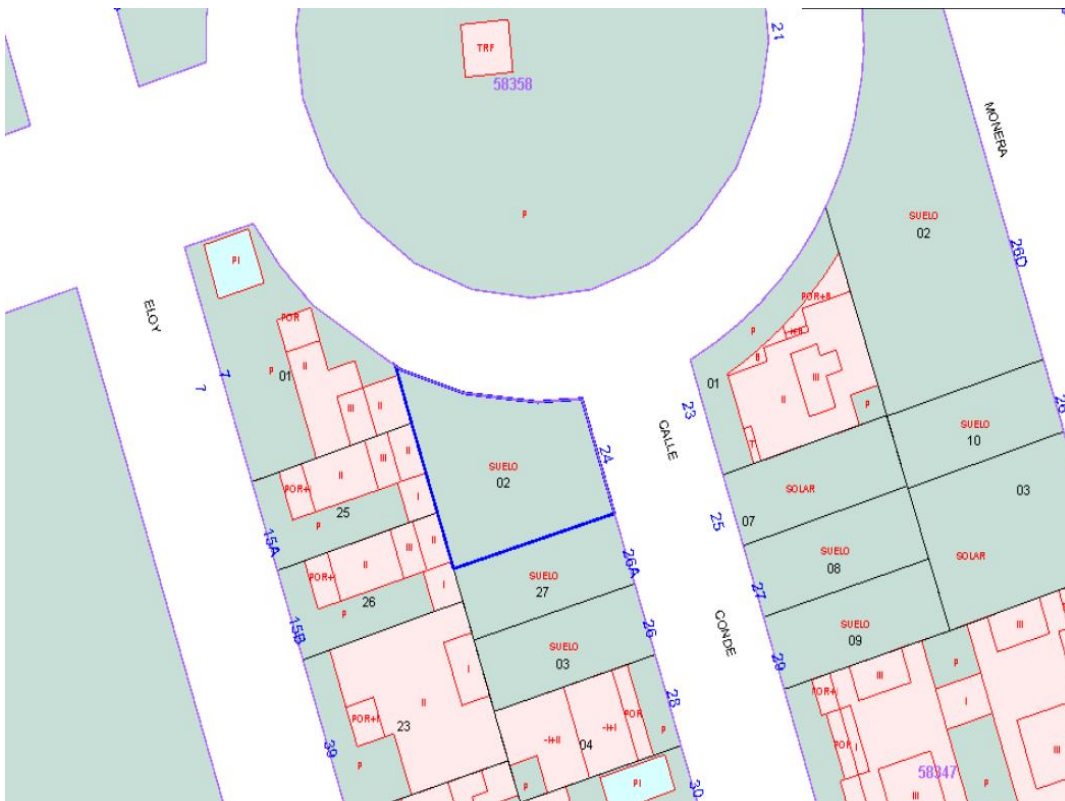

PARCELA SE VENDE EN DOLORES - 88.000€

 Dormitorios: 0

 Construir: 0m²

 Pool: No

 Baños: 0

 Parcela: 260m²

 Referencia: 685732

Localización:
CL CONDÉ DE ZAVELLA 24 Suelo
03150 DOLORES (ALICANTE)
Clase:
Urbano
Uso principal:
Suelo sin edif.

PARCELA CATASTRAL

Localización:
CL CONDÉ DE ZAVELLA 24
DOLORES (ALICANTE)
Superficie gráfica:
260 m²

Descripción

Les ofrecemos en esta ocasión este terreno urbano de 260m² en Zona nueva de Dolores. Se encuentra emplazado en esquina y cerca del Instituto de Dolores (Calle Condé de Zavella 24). No dude en consultar!